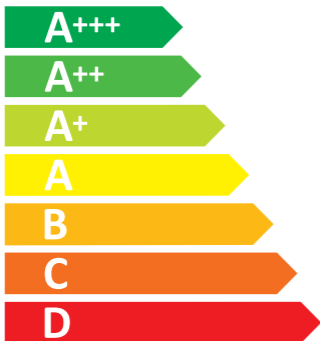

ENERG

енергия · ενέργεια

Electrolux

KOBBS39WX 944032100

70 L

1.09 kWh/cycle*

0.52 kWh/cycle*

* цикъл · cyklus · portion · zykus · πρόγραμμα · ciclo · tsükkel · ohjelma · ciklus ciklas · cikls · čiklu · cyclus · cykl · ciclu · program · cykel